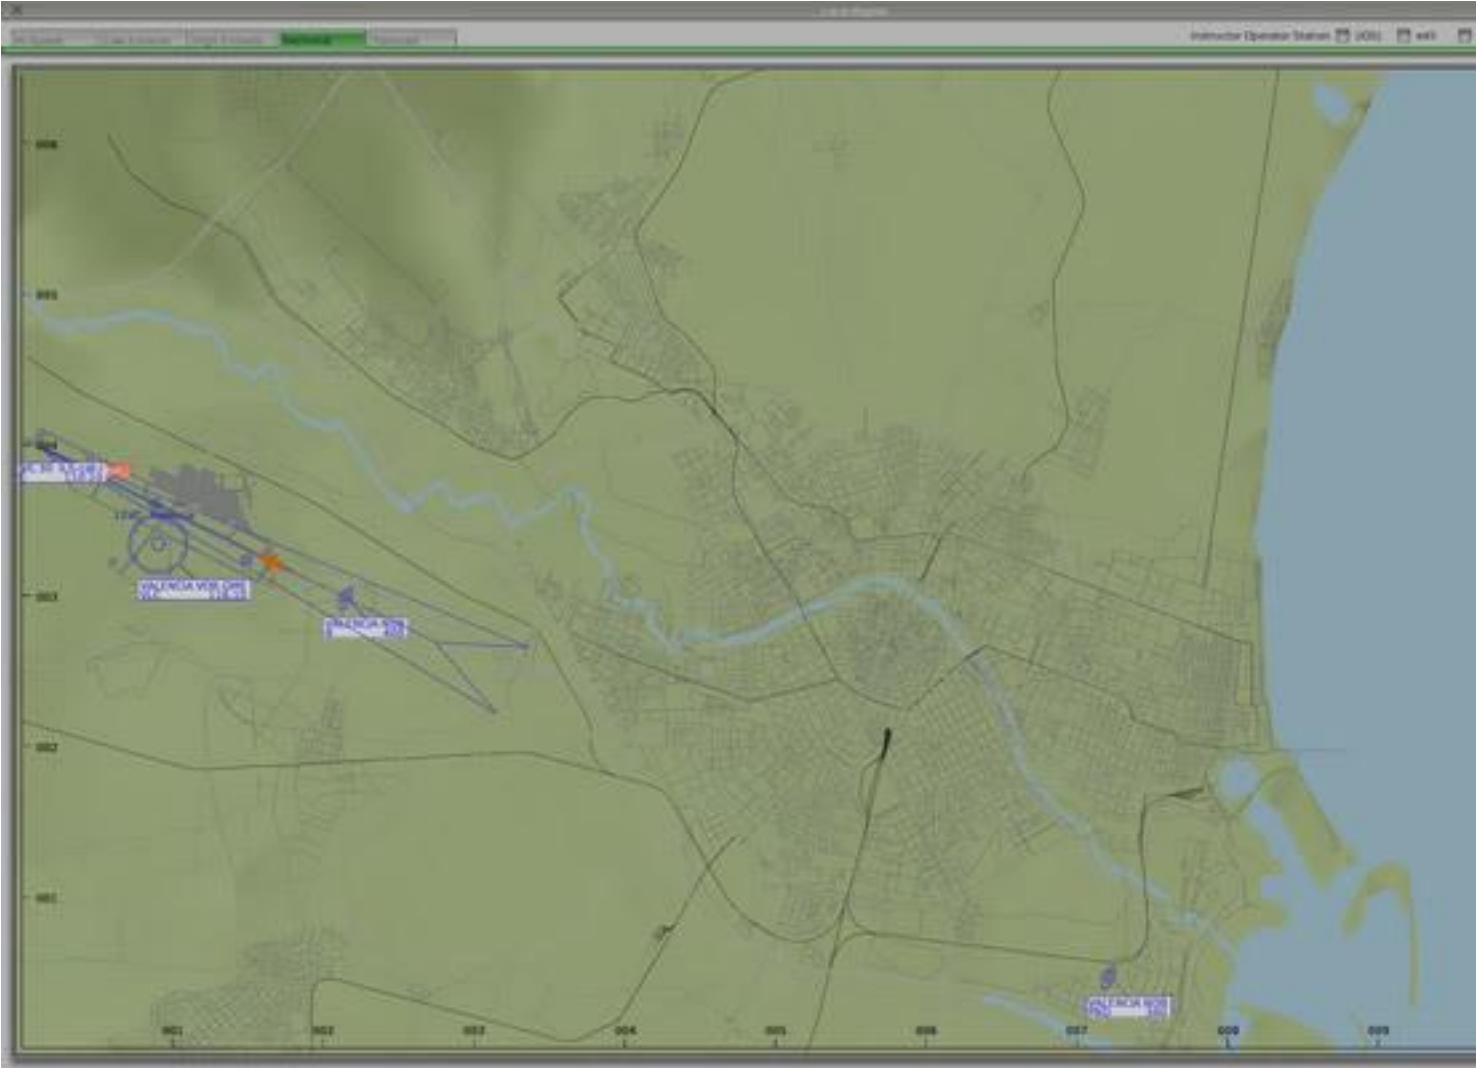

## [Xspanishroads V1.2](#)

Categoría : [Temas Portada](#)

Publicado por zxplane en 03-Mar-2009 21:50

Actualizado a la V1.2 de Xspanishroads (17/08/09)

Bokepacha ha realizado el primer paquete de carreteras de todo un país para X-plane utilizando scripts de Marginal. En este escenario vais a encontrar las carreteras de España, con las Baleares y canarias incluidas. Encontrareis que no está TODO, pero esto es debido a que la fuente de donde se han sacado los datos se va actualizando y mejorando poco a poco, así que esperad futuras revisiones. La red de carreteras se integra con mucha fidelidad a la orografía del terreno existente en x-plane por lo que se trata de un gran éxito es la búsqueda de escenarios realistas para completar los existentes lo que permite un vuelo VFR más completo. Lo teneis disponible en la zona de descargas. Dentro del fichero comprimido, tenéis instrucciones para su instalación. We're glad to announce the first release in x-plane world using Marginal's scripts. Here you have our new project SspanishAirports V1.0. You'll find a whole new world of VFR sensations. Use your photoreal sceneries and set roads to INSANE, add lot of traffic and you'll have a whole new level of simulation!. You'll find roads for the iberian peninsula, Balearic islands and Canary islands. Keep tracking and visiting us frequently, we have more sceneries on works!!! Our Xspanish Airports is almost done!!! Just go to descargas-->Escenarios españoles-->XspanishairportsV1.0 Enjoy it and thanks for visiting!!!

Algunas imágenes. Some screenshots Ciudad de Valencia:

Alrededores de Madrid (se puede observar la red vial). Madrid, you can see roads.

Integración con el terreno y su resultado. Integration with the terrain and the result.